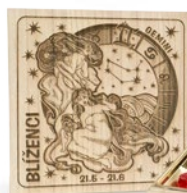

Dárková kolekce se znameními zvěrokruhu

Kolekce čokoládových pralinek v dřevěné dóze s motivy zvěrokruhu

Velmi vkusně zpracované motivy zvěrokruhu v bonboniéře v luxusní dřevěné dóze. Motiv je vypálen laserovým gravírováním. Bonboniery obsahují plněné belgické pralinky.

**Belgické pralinky v dřevěné dóze
200 g**

Kód: **KRK01140**
Beran

Kód: **KRK01150**
Býk

Kód: **KRK01160**
Blíženci

Kód: **KRK01170**
Rak

Kód: **KRK01180**
Lev

Kód: **KRK01190**
Panna

Kód: **KRK01200**
Váhy